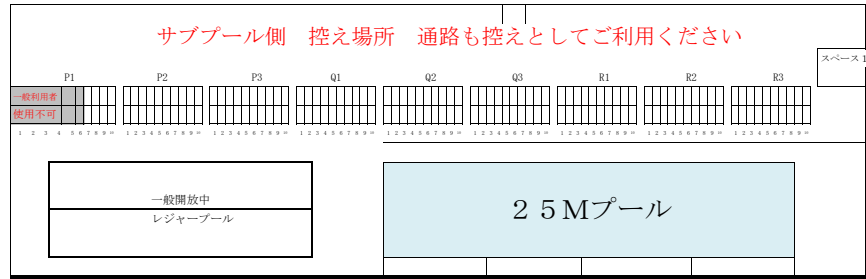

2026年度 JSCA東海ブロック長水路水泳競技大会 会場図

T.O.B.I.O観覧席 クラブ控え座席表

北側					南側										
座席数	使用数				座席数	使用数									
A 1	60	46名	エスポ	30	深谷SC浜松	16	I 1	60	41名	コバン浜北	12	コバン香久山	13	コバン豊川	16
A 2	70	61名	岡崎電城SC	26	岡崎電城SC南	35	I 2	70	61名	コバン可児	40	コバン東浦	21		
B 1	70	47名	セイシン千代田	47			J 1	70	49名	コバン知多	24	コバン鳴海	25		
B 2	60	52名	セイシン葵の森	29	レオリブレ	23	J 2	70	57名	アイレクス	27	ウエストSC	10	AIEISC	20
C 1	70	64名	浜名湖SS	23	JSS磐田	41	K 1	70	11名	上段4列 コーチ席		下段2列 ILEX豊田	11		
C 2	77	70名	浜名湖SS	70			K 2	70	54名	名古屋SC	54				
D			コーチ席				L 1	70	36名	那和みなど	20	オーファ日進	16		
E 1	60	43名	磐田カルチャー	26	三方原SS	17	L 2	70	41名	フェニクスSC豊田	41				
E 2	70	50名	グリーン佐鳴	29	BIG棒屋	21	M 1	70	65名	バル西尾	45	バル知立	20		
F 1	70	48名	BIG加木屋	1	BIG東海	47	M 2	70	61名	バル6.3	40	バル知立	21		
F 2	60	52名	名鉄SS半田	52			N 1	70	41名	稲沢SS	41				
G 1	77	58名	名鉄SS刈谷	58			N 2	70	45名	コナミ秋中	45				
G 2	84	68名	名鉄SS岩倉	23	KL西春日井	45	O 1	84	54名	コナミ豊田	54				
H 1	72	54名	サンながら	20	KL春日井	34	O 2	84	31名	ルネサンス小幡	31				
H 2	84	58名	岐阜西SC	52	岐阜SC	6	O 3	84	76名	ルネサンス熱田	34	ルネサンス甚目寺	42		