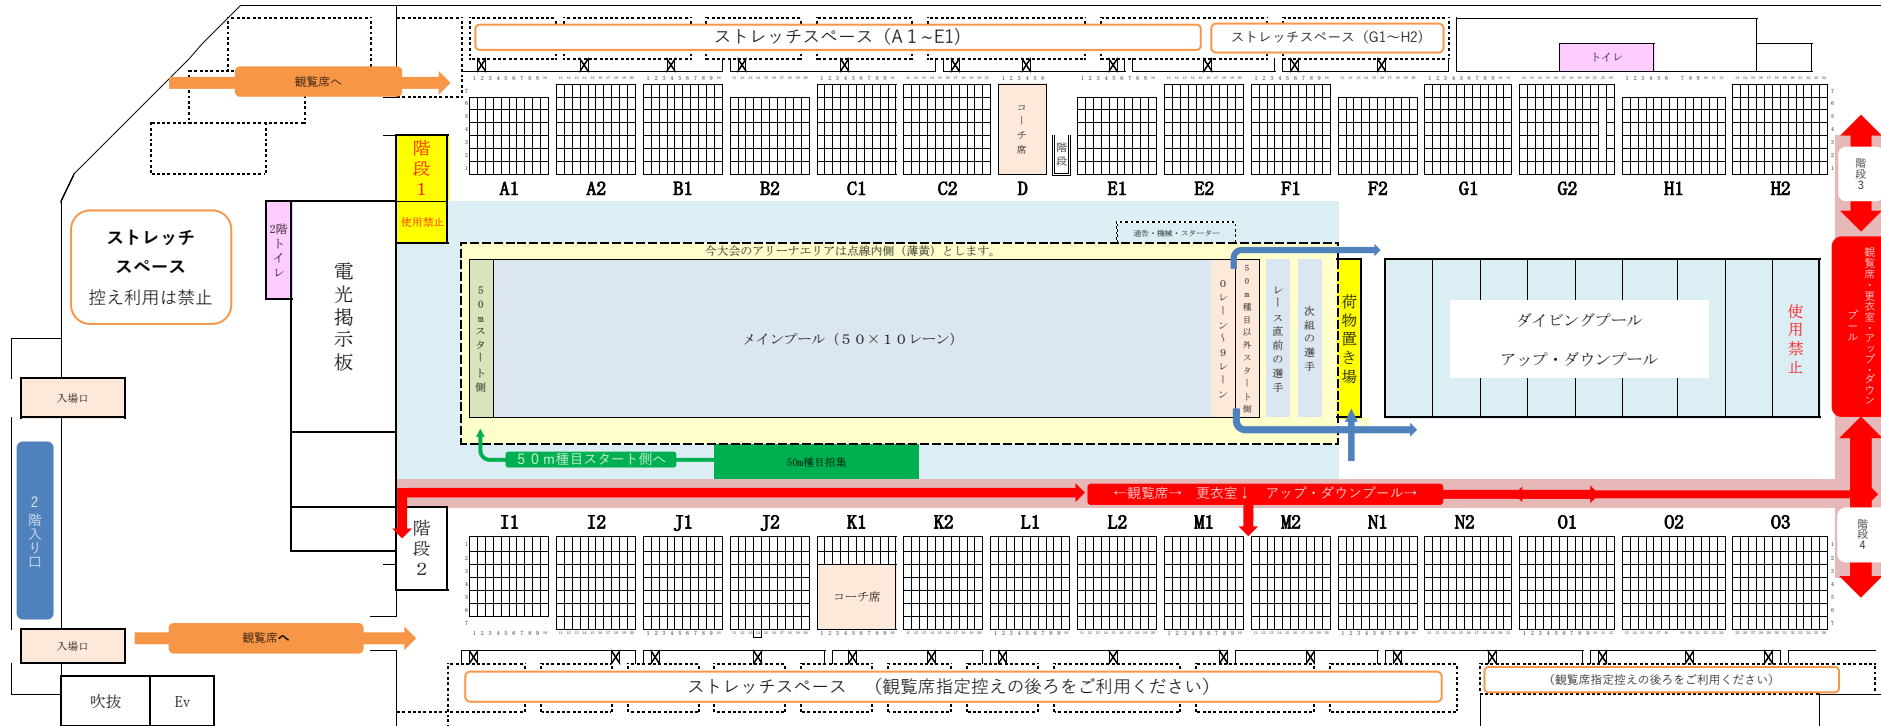

2026年度 JSCA東海ブロック長水路水泳競技大会 会場図

T.O.B.I.O観覧席 クラブ控え座席表

北側					南側										
座席数	使用数				座席数	使用数									
A 1	60	46名	エスポ	30	深谷SC浜松	16	I 1	60	41名	コバン浜北	12	コバン香久山	13	コバン豊川	16
A 2	70	61名	岡崎電城SC	26	岡崎電城SC南	35	I 2	70	61名	コバン可児	40	コバン東浦	21		
B 1	70	47名	セイシン千代田	47			J 1	70	49名	コバン知多	24	コバン鳴海	25		
B 2	60	52名	セイシン葵の森	29	レオリブレ	23	J 2	70	57名	アイレクス	27	ウエストSC	10	AIEISC	20
C 1	70	64名	浜名湖SS	23	JSS磐田	41	K 1	70	11名	上段4列 コーチ席		下段2列 ILEX豊田	11		
C 2	77	70名	浜名湖SS	70			K 2	70	54名	名古屋SC	54				
D			コーチ席				L 1	70	36名	那和みなど	20	オーファ日進	16		
E 1	60	43名	磐田カルチャー	26	三方原SS	17	L 2	70	41名	フェニクスSC豊田	41				
E 2	70	50名	グリーン佐鳴	29	BIG棒屋	21	M 1	70	65名	バル西尾	45	バル知立	20		
F 1	70	48名	BIG加木屋	1	BIG東海	47	M 2	70	61名	バル6.3	40	バル知立	21		
F 2	60	52名	名鉄SS半田	52			N 1	70	41名	稲沢SS	41				
G 1	77	58名	名鉄SS刈谷	58			N 2	70	45名	コナミ秋中	45				
G 2	84	68名	名鉄SS岩倉	23	KL西春日井	45	O 1	84	54名	コナミ豊田	54				
H 1	72	54名	サンながら	20	KL春日井	34	O 2	84	31名	ルネサンス小幡	31				
H 2	84	58名	岐阜西SC	52	岐阜SC	6	O 3	84	76名	ルネサンス熱田	34	ルネサンス甚目寺	42		