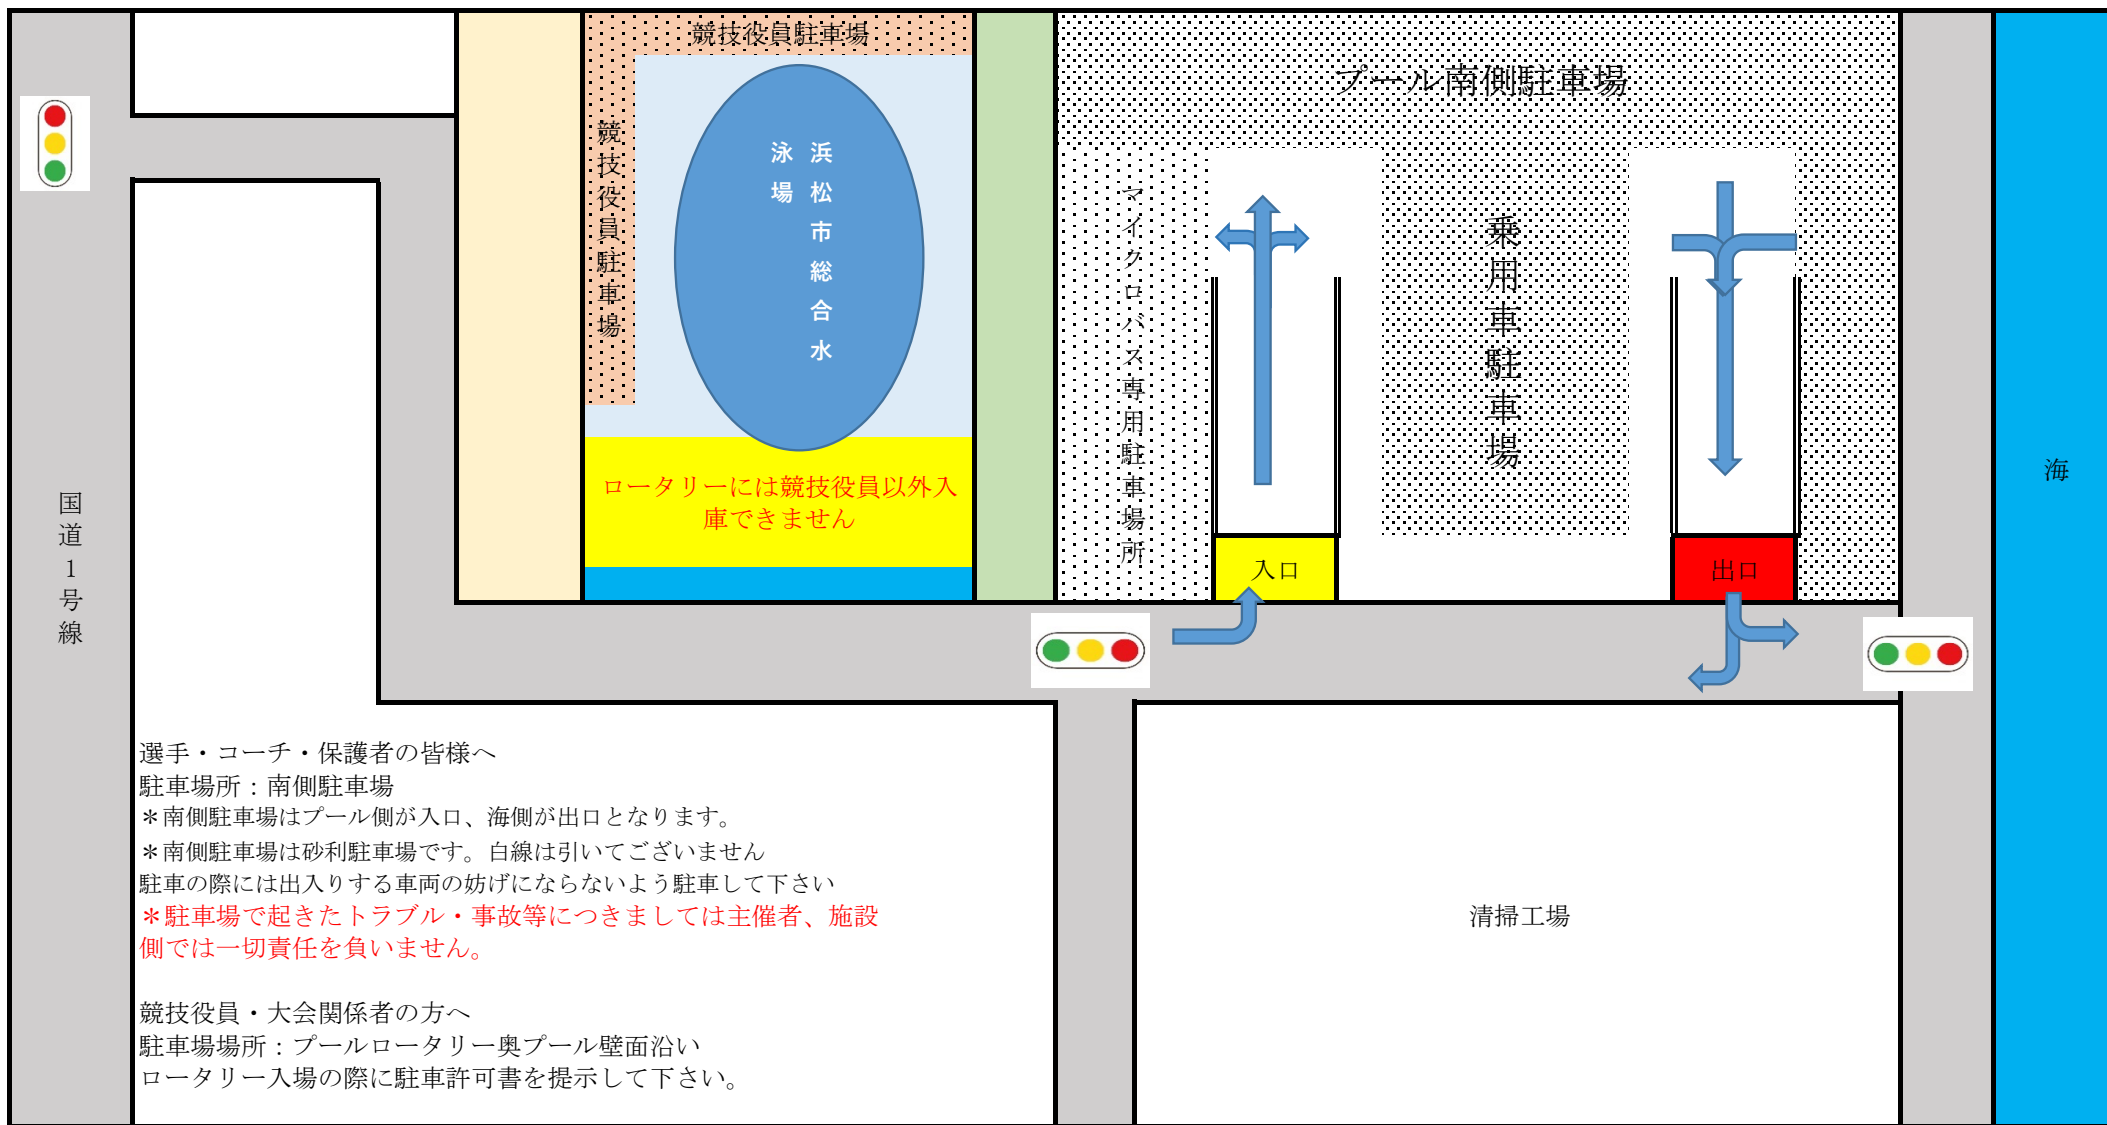

会場駐車場図

選手・コーチ・保護者の皆様へ

駐車場所：南側駐車場

*南側駐車場はプール側が入口、海側が出口となります。

*南側駐車場は砂利駐車場です。白線は引いてございません

駐車の際には出入りする車両の妨げにならないよう駐車して下さい

*駐車場で起きたトラブル・事故等につきましては主催者、施設側では一切責任を負いません。

競技役員・大会関係者の方へ

駐車場所：プールロータリー奥プール壁面沿い

ロータリー入場の際に駐車許可書を提示して下さい。