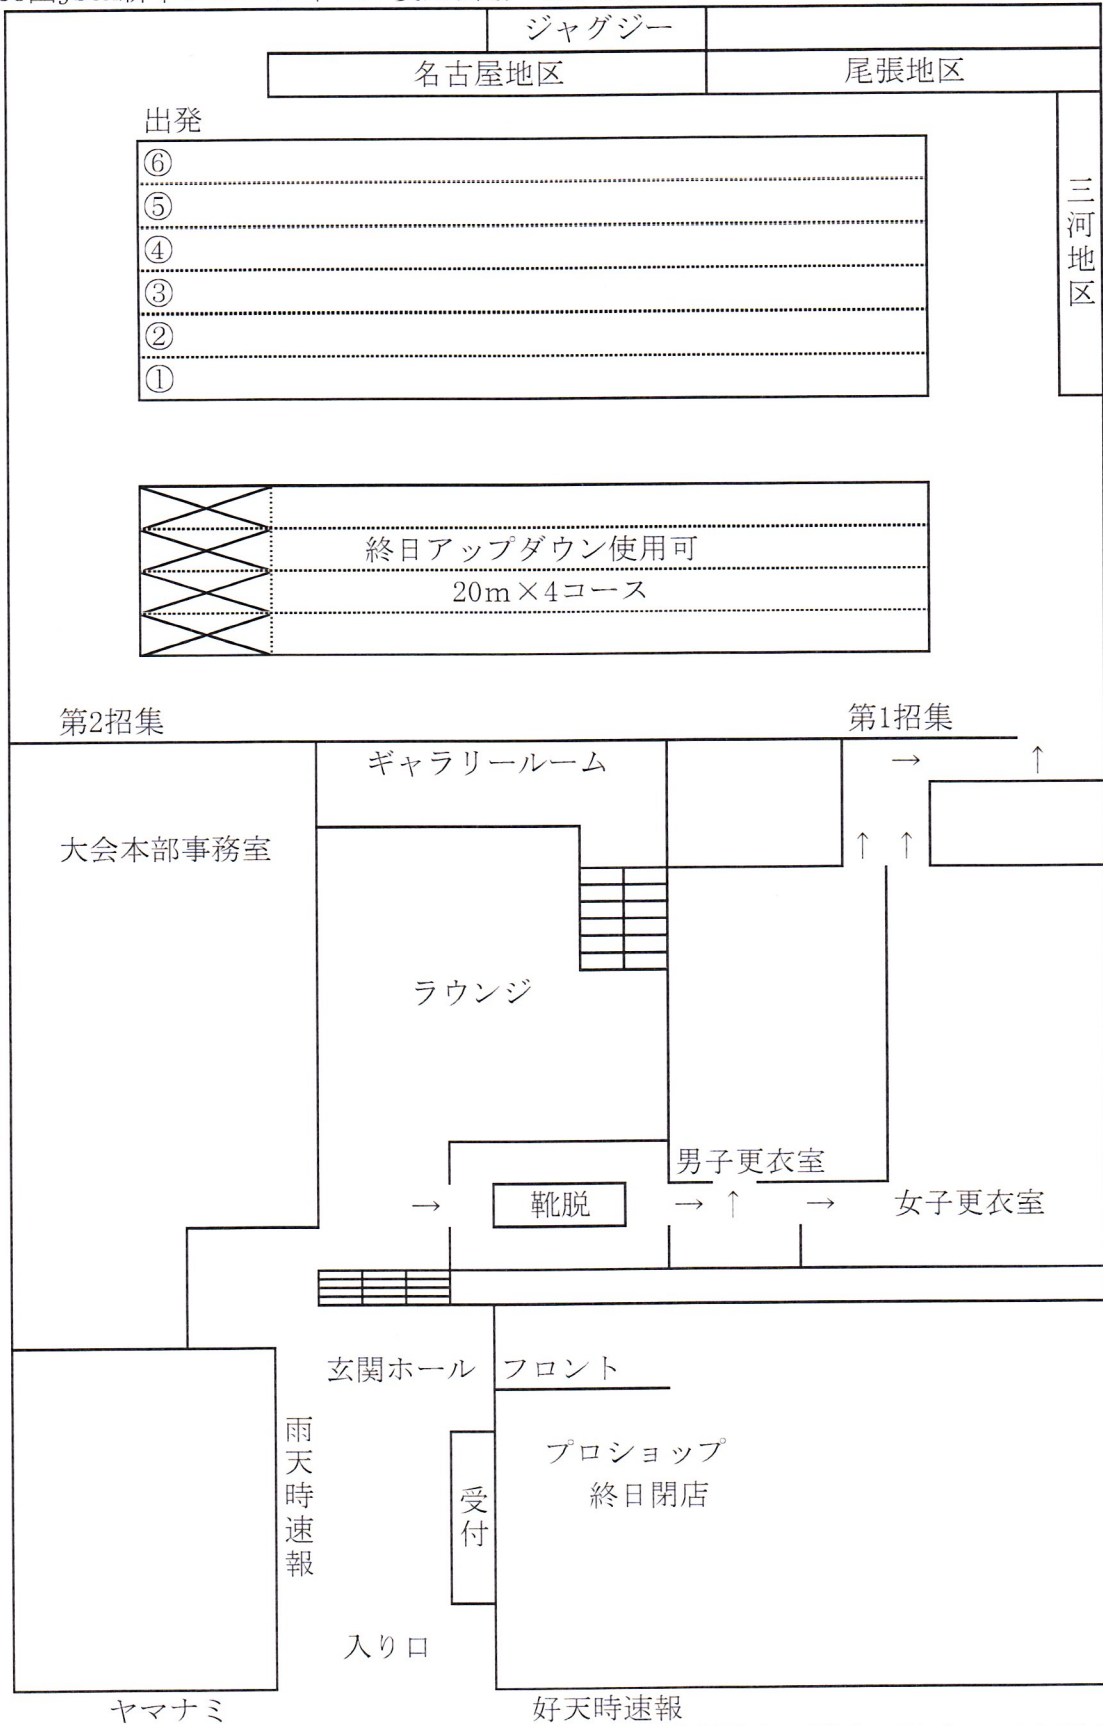

第38回JSCA新年フェスティバル愛知会場 豊川高校体育館順路

この車道は一方通行です。迷惑駐車・逆走はしないでください。 →

早朝は騒音に十分注意してください

民家	一般保護者駐車場				室内プール BOX豊川	テニス コート	
民家							
民家							
民家							
民家	民家	民家	民家	民家			

- ① 駐車場のトラブルの責任は負いかねますのでご了承願います。
- ② 満車の場合は一般有料駐車場へお願いします。（豊川稲荷大駐車場・サティール駐車場など）
- ③ 早朝は特に近隣への騒音の配慮をお願いいたします。
- ④ 近隣への路上駐車は絶対におやめください。
- ⑤ 駐車場内外を問わずアイドリングストップにご協力ください。

第38回JSCA新年フェスティバル愛知会場 豊川高校（スポーツボックス豊川）会場図

* プール正面車道は一方通行になっています。迷惑駐車・逆走はしないでください。

第38回JSCA新年フェアバル 愛知会場 大会第2日目 (1月22日)
 会場周辺図 : 豊川高等学校 スポーツボックス豊川

〒442-0065 豊川市若鳩町8-1

至 豊川インター