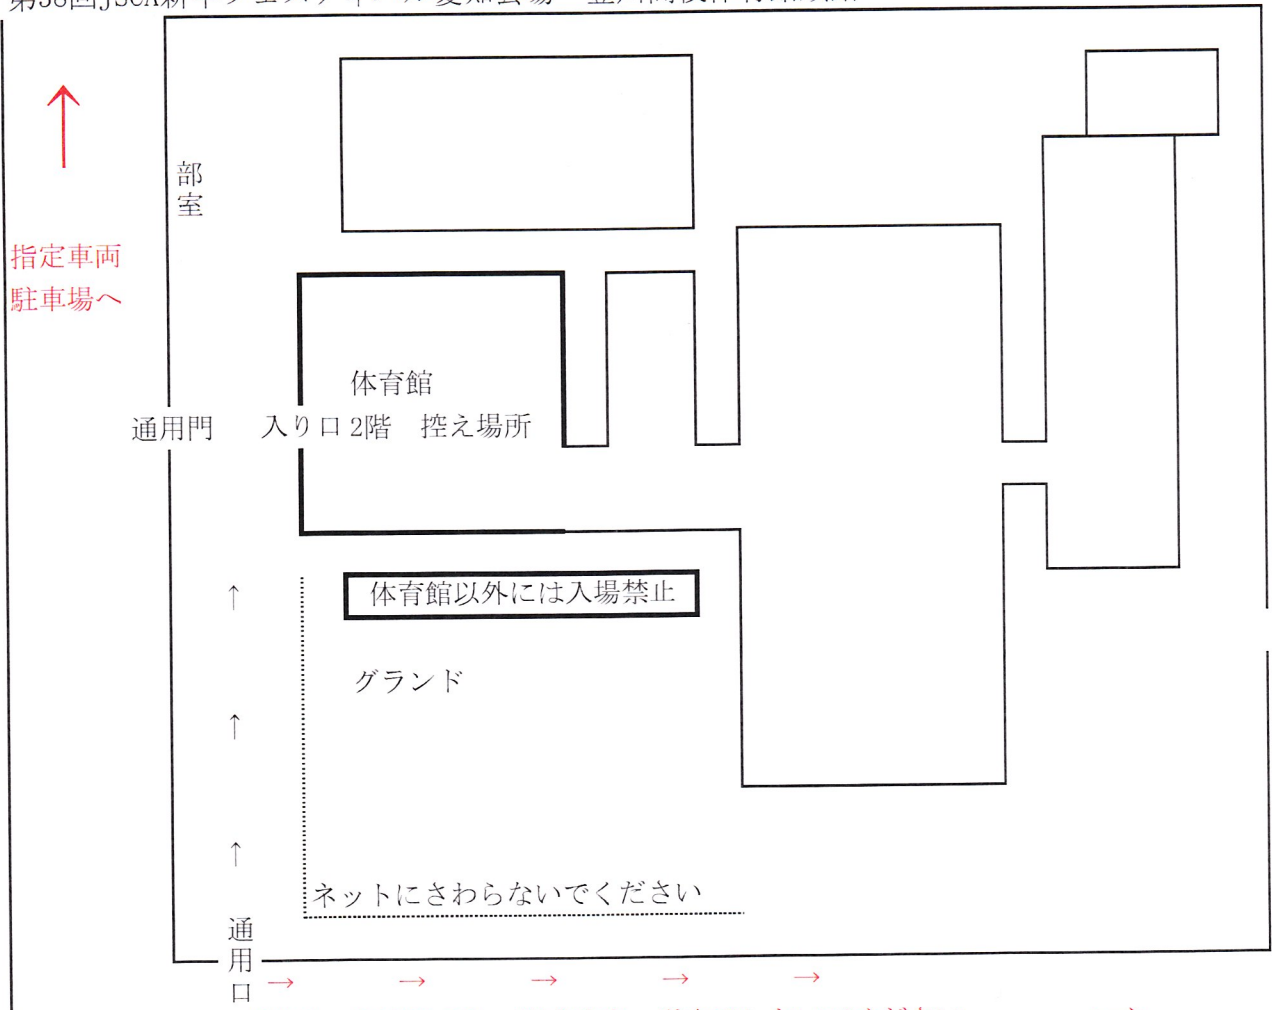

第38回JSCA新年フェスティバル愛知会場 豊川高校体育館順路

この車道は一方通行です。迷惑駐車・逆走はしないでください。 →

早朝は騒音に十分注意してください

民家	一般保護者駐車場				室内プール BOX豊川	テニス コート	
民家							
民家							
民家							
民家	民家	民家	民家	民家			

- ① 駐車場のトラブルの責任は負いかねますのでご了承願います。
- ② 満車の場合は一般有料駐車場へお願いします。（豊川稲荷大駐車場・サティール駐車場など）
- ③ 早朝は特に近隣への騒音の配慮をお願いいたします。
- ④ 近隣への路上駐車は絶対におやめください。
- ⑤ 駐車場内外を問わずアイドリングストップにご協力ください。

第38回JSCA新年フェスティバル愛知会場 豊川高校（スポーツボックス豊川）会場図

* プール正面車道は一方通行になっています。迷惑駐車・逆走はしないでください。

第38回JSCA新年フェアバル 愛知会場 大会第2日目 (1月22日)
 会場周辺図 : 豊川高等学校 スポーツボックス豊川

〒442-0065 豊川市若鳩町8-1

至 豊川インター